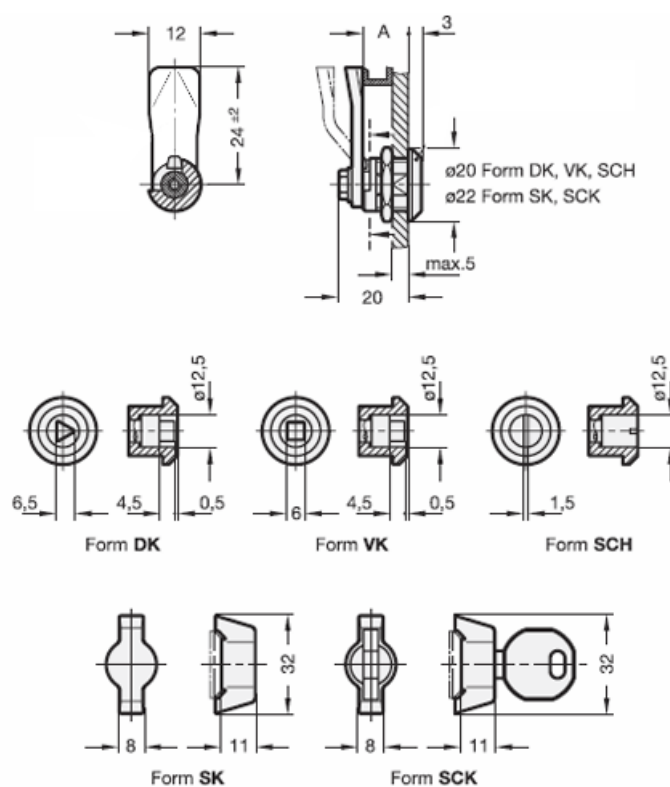

Data Sheet

Article number: 201590004

Description: E+G Mini latch
GN 115.6-VK-7,5

Measures

A = 7.5